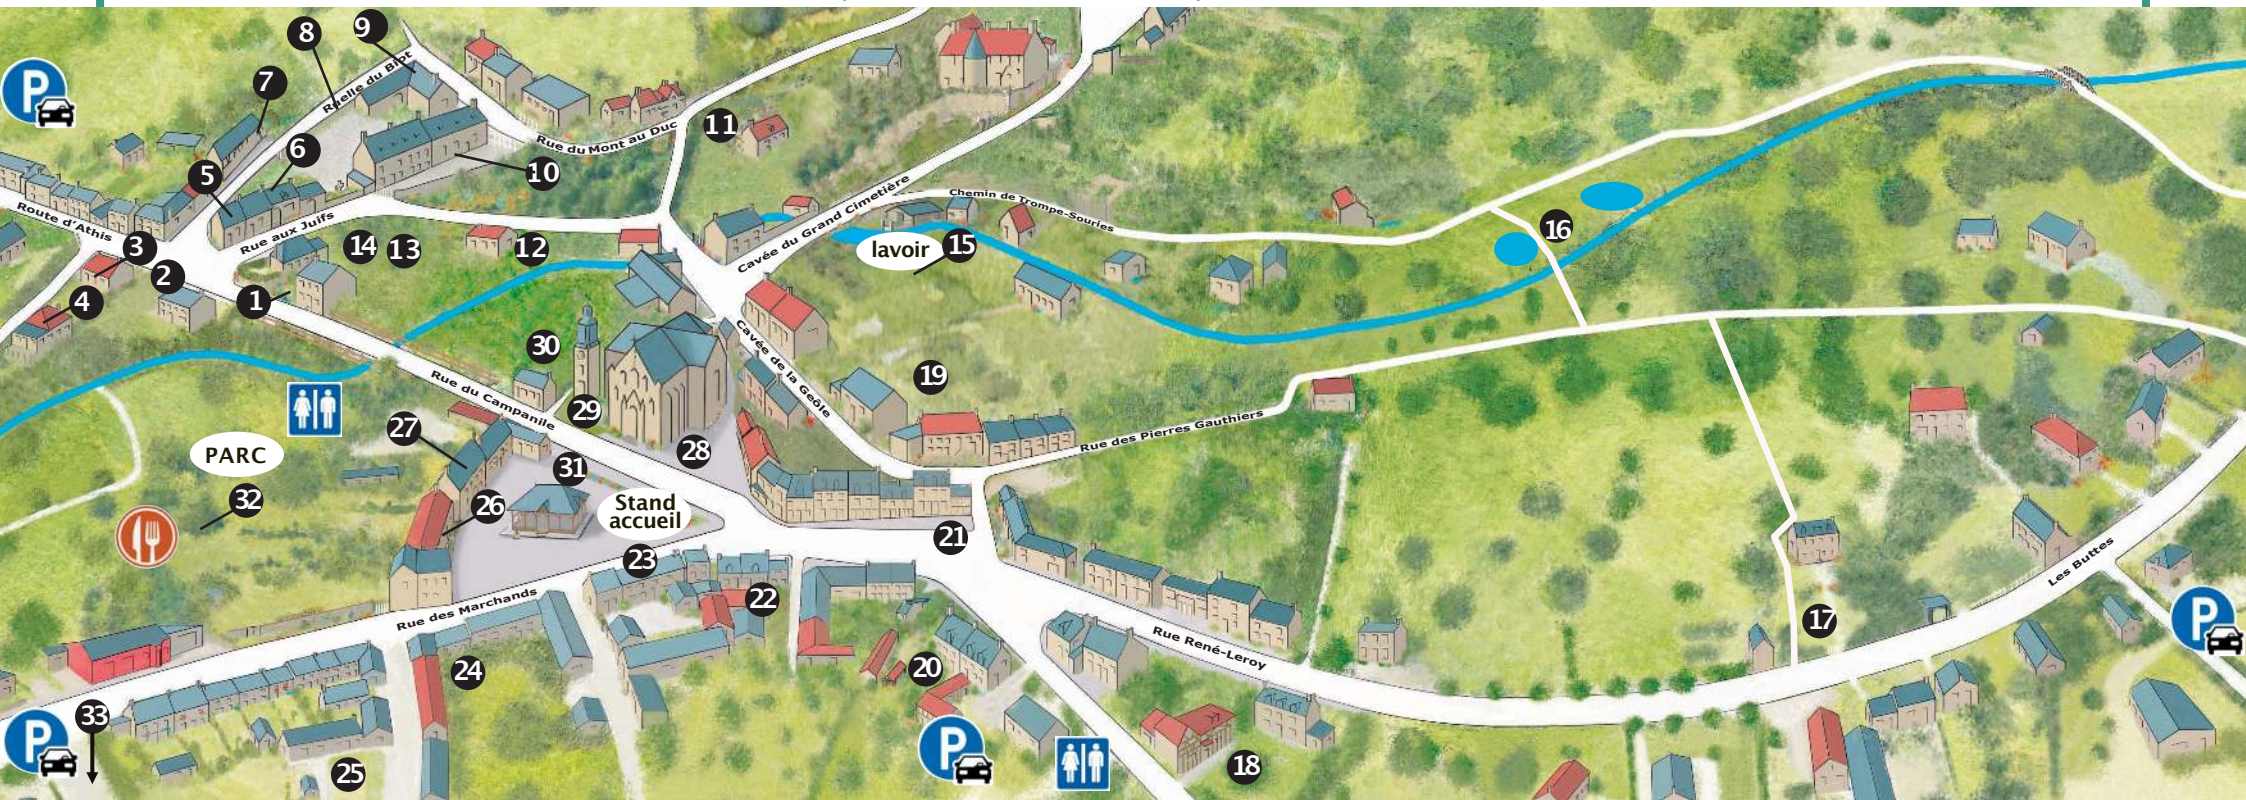

La Carneille

60 artistes . 30 lieux

Invitées d'honneur

**Marion Peeters
Yolanda Munteanu**

30 lieux d'exposition et plus de 60 artistes

- 1** Cour Lacy, **Joëlle Anger**, Peinture **2** Chez Marco et Nadine, **Kossi Traoré**, Sculpture bronze **3** Atelier **Sylvie Guillet**, « Syl-création-lunetière »
4 Carport Guillet, **Eric Le Doz** « Helder », Photographie **5** Maison des quatre portes Guillet, **Muriel Mayet**, Patchwork **6** Chez Luciole, **Luciole Desplaines**, Tisserande **7** Garage Bouvet, **Alain Jacqueline**, Peinture à l'huile / **Jean-Louis Rouault**, Peinture à l'huile **8** Ruelle du BIOT, La flore à Elyse Gine
9 Atelier Guibout, **Léo Baron**, Encres / **Sylvie Beaumont**, Céramique grès / **membres atelier de Gine**, « Les femmes - fleurs » **10** Prieuré, **Abby** Aquarelle et dessin / **Laura Bensoussan**, Graphisme et Illustration **11** Jardin Christophe, **Monique Jeanne**, Céramique / **Dominique Lauvergeat**, Sculpteur
12 Jardin Séverine, **Catherine Chanu**, Emaux / **Patricia Gilbert**, Dentelle **13** Champ des Claude, œuvre collective « Dites-le avec des fleurs », **Pauline Liefoghe**, Arts plastiques **14** Famille Guillet, **Corinne Arduin-Vallet** Peinture, **Eloïse Dessay** Céramique - Fabrick 2C / **Florian Prével**, Lettres et Pierres
15 Lavoir, Stand Histoire **16** Trompe-souris, installations **17** Jardin « Herbe au vent », **Virginie Daniaud**, Herboristerie / **Lola Fosse**, Trappeuse de simples
18 Jardin Virginia, **Anny Leclerc**, Sculpture / **Florence Motte**, Aquarelle / **Lydia Cricelli**, Peinture **19** Jardin Chevallier, **Eric Chevallier** Arts plastiques / **Bruno Thomas**, Sculpture **20** Jardin Serais, **Stéphan Serais** Peinture / **Roger Dame**, Aquarelle, Pastel / **Philippe Fatus**, Plasticien / **Nathalie Doublet**, Faïence, peinture / **Corinne Mercier**, Pastel **21** Garage de Thomas, **Anne Monneau**, Photographie / **Thomas Le Boulicaut**, Photographie **22** Couleur bois / Jardin Héroux, **Hélène Sauveur** et **Marie Jeanne Pigny**, Arts plastiques textile / **Anne-Marie Pottier**, Patchwork / **Ecoles de La Carneille**, **Landigou** et **Ronfeugerai** / **Sylvie Roméro**, Céramique / **Isabelle Lespiau**, Créations en verre de Murano **23** Epicerie, **Christine Troussier**, Objets en tissu **24** Jardin Caroline, **Caroline Roblot**, Photographie / **Rex Diego**, Bijoux **25** Jardin Leroy, **Fabrice Leroy**, Joaillerie / **Yves Morillon**, Peinture, Photo / **Gilles Gautier**, Sculpture **26** Jardin Babeth, Hommage à François Callu, Peinture et Dessins / **Babeth**, Céramique, **Michel Hébert**, Sculpture **27** Le clos Ulysse, **Jean Claude Rondeau**, Peinture / **Gérard de Baay**, Peinture / **Eveline Duteau**, Art textile / **Marie Odéon**, Art textile / **K. Gosselin**, Créations métal / **Nicole Möse**, Aquarelle / **Jean-Pierre Manesse-Dupont**, Ecrivain **28** L'église, **Yolanda Munteanu**, Peinture de fleurs / **Marion Peeters**, Tentures végétales sur tissu
29 Le Campanile, **Marion Peeters**, Tentures végétales sur tissu **30** Chez Nadine, **Laurent Havas**, Peinture **31** La Halle, Ateliers, présentations de trois fleuristes locaux **32** Parc **33** Salle polyvalente, Atelier au bout des doigts