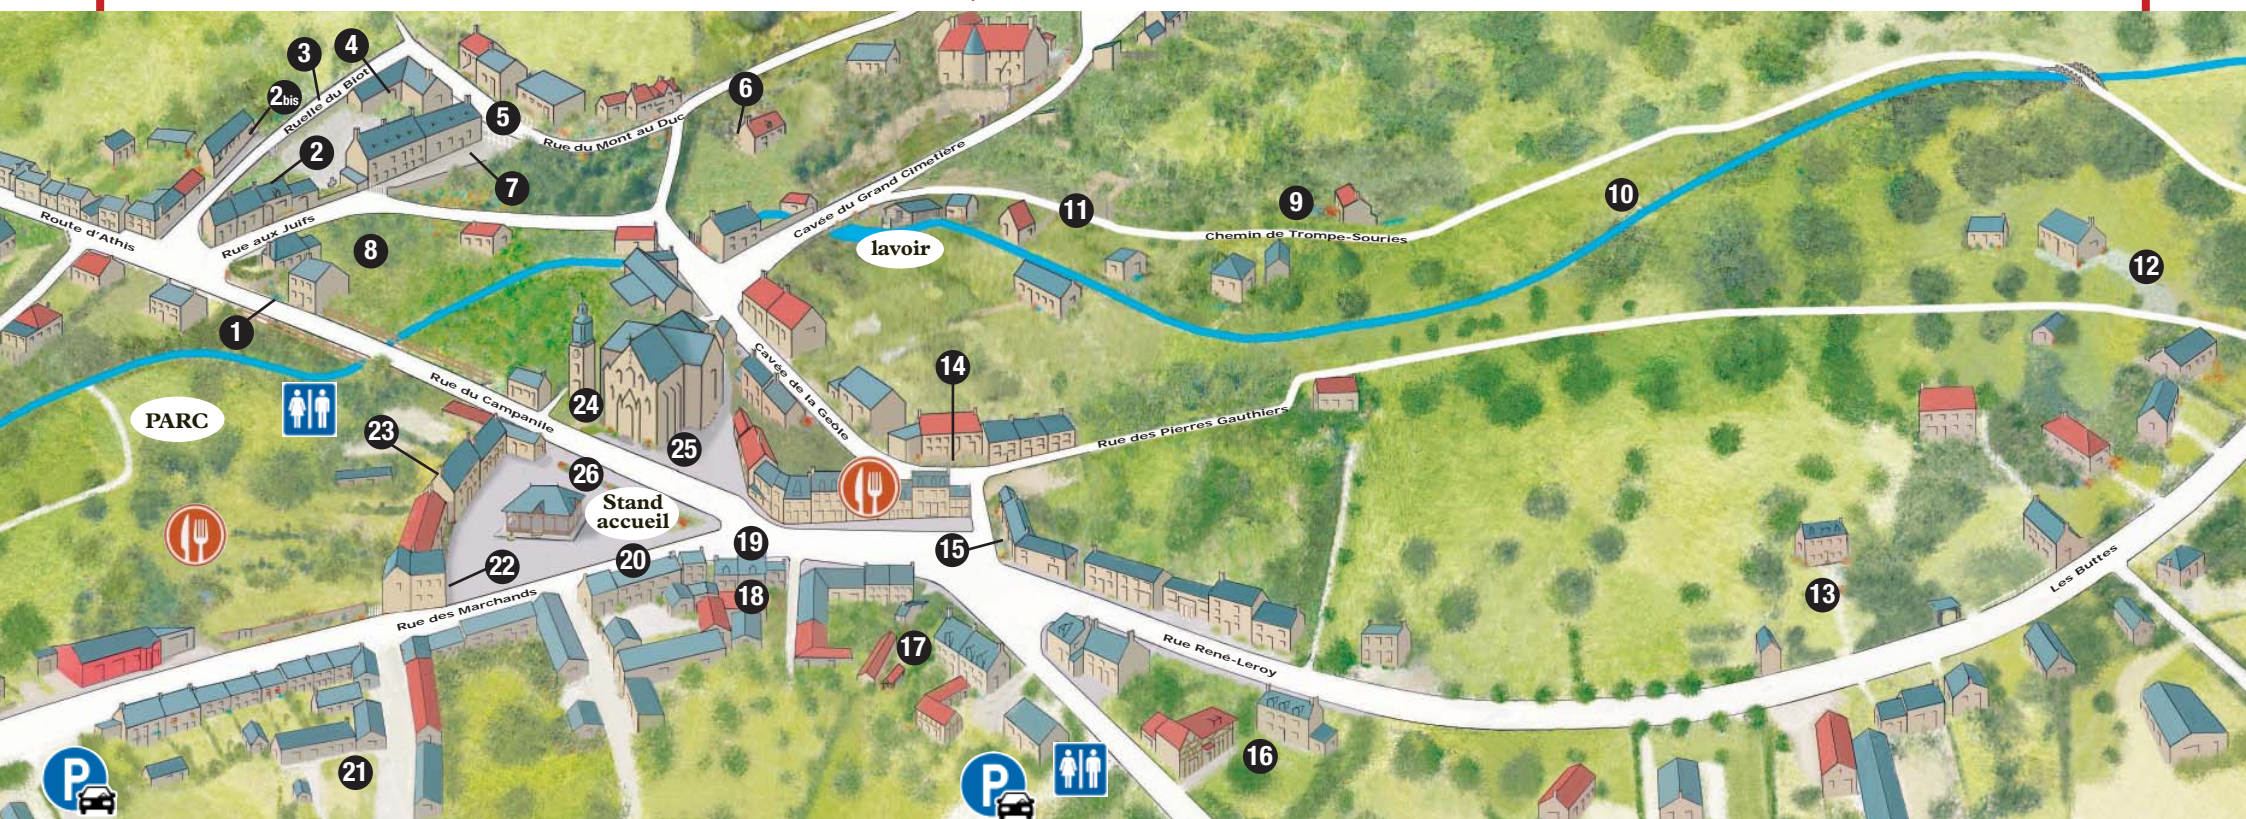

26 lieux d'exposition et 60 artistes

- 1** Cour Lacy : **Joëlle Anger**, Peintre / **2** Garage Vasseur : **Pierre Péchinat**, Peintre sur verre inversé / **2bis** Garage Bouvet : **Marie-Claude Groussard**, Sculptrice / **3** Mur de la ruelle du Biot : **Gine Guibout**, Plasticienne / **4** Atelier de Gine : **Josée Mesnard**, Feutrière ; **Jean-René Réau**, Sculpteur métal / **5** Rue du Mont-au-Duc : **Catherine Baudry**, poésie / **6** Jardin Famille Thierry : **Florence Kami**, Sculptrice / **7** Prieuré St-François d'Assise : **Chanu Michel**, Photographe naturaliste ; **Catherine Chanu**, Objets / **8** Jardin des Claude : Cavée des artistes : Installation de Totems en Hommage à **Sonia Delaunay** / **9** Jardin de Josine : **Lyse**, Peintre / **10** La mare de Trompe- souris : **Olivier Hesnard**, Sculpteur du végétal / **11** Chemin de Trompe-souris : **Atelier de Gine**, Les quatre saisons de Trompe-souris / **12** Jardin Ferrand : **Chris Patel**, Tissage végétal ; **Jacqueline Ferrand**, **Andrée Prisée**, **Marie Béguin**, Peintres / **13** Jardin Herbe au vent : **Florence Boisjoly**, Peintre / **14** Terrasse de Muriel : **Martine Perreuschil**, Aquarelliste ; **Michèle Sallat**, Peintre / **15** Terrasse de Caroline : **Lucien Roblot**, Peintre / **16** Jardin de Virginia : **Inge Tryml**, Peintre ; **Jean Warthmann**, Sculpteur / **17** Jardin Famille Serais : **Ségolene Duhamel**, Photographe ; **Bruno**, Sculpteur métal ; **Philippe Fatus**, Installations picturales évanescents / **18** Atelier couleur bois : **Isabelle Lespiau** ; Verrière au chalumeau ; **Sylvie Roméro Hamard**, Sculptrice ; **Stéphanie Cordhomme**, Mosaïste ; **Christine Bisson**, Tapissière / **19** Vitrine Couleur bois : **Alain Ponthieu**, Peintre / **20** Epicerie : **Philip Ravinet**, Peintre / **21** Jardin Famille Leroy : **Fabrice Leroy**, Joaillier ; **Yves Morillon**, Peintre et photographe ; **Simon Robinson**, Sculpteur inox ; **Christian Lucas**, peintre ; **Philippe Loizé**, céramiste / **22** Place du marché : **Atelier Au Bout des Doigts**, Peintres / **23** Clos Ulysse : **LEB**, Peintre et sculpteur ; **Monique Jeanne**, Sculpteur ; **Jean-Claude Rondeau**, Peintre ; **Catherine Marlier-Riquier**, Créatrice / **24** Le Campanile : **Florence Boisjoly**, Peintre / **25** Eglise : **Marie-Ange Moignot Lehec**, Peintre / **26** Sous la halle : **Cavée des artistes**, Installation bulles de couleurs en Hommage à **Sonia Delaunay**.